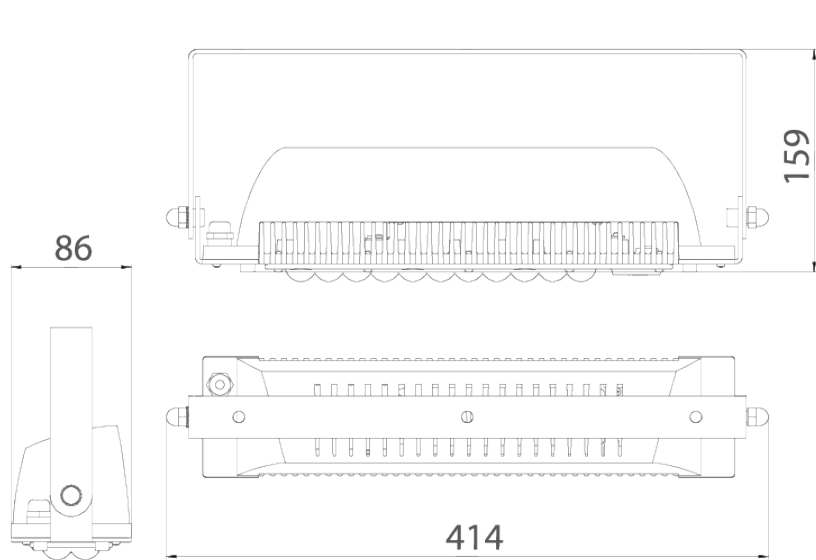

A

\*Документ сгенерирован автоматически. Дата генерации: 27-04-2024

					LAD LED R500-1-W-36-35L	Лист
Изм.	Лист	№ докум.	Подп.	Дата		1