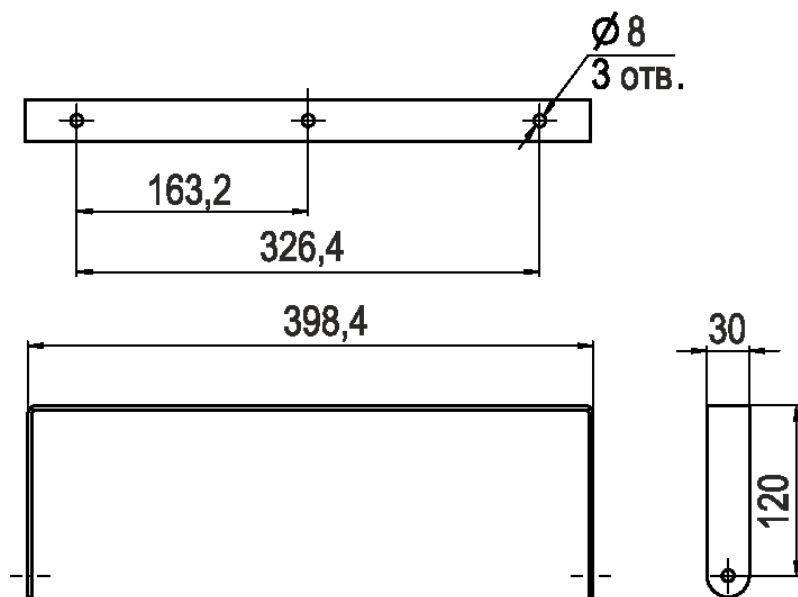

A

\*Документ сгенерирован автоматически. Дата генерации: 27-04-2024

					LAD LED R500-1-W-36-35L	Лист
Изм.	Лист	№ докум.	Подп.	Дата		1